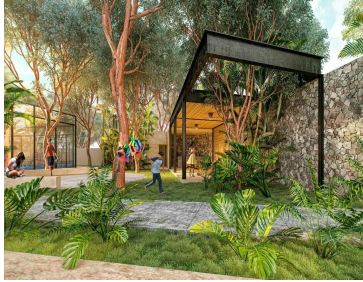

EXCLUSIVA PRIVADA CON AMENIDADES

- Acceso Controlado 24/7
- Terraza Club con residentes
- Cancha de Fútbol
- Juegos infantiles
- Cancha de Fútbol
- Generador de agua fría
- Pista de Jogging

Distribución Planta Alta

Distribución Planta Baja