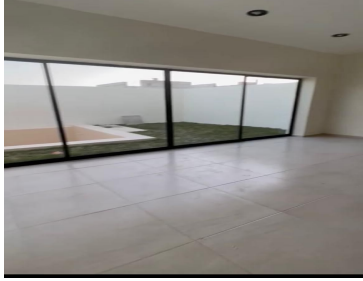

EXCLUSIVA PRIVADA CON AMENIDADES

- Acceso Controlado 24/7
- Terraza Club con residentes
- Cancha de Fútbol
- Juegos infantiles
- Cancha de Fútbol
- Generador de agua fría
- Pista de Jogging