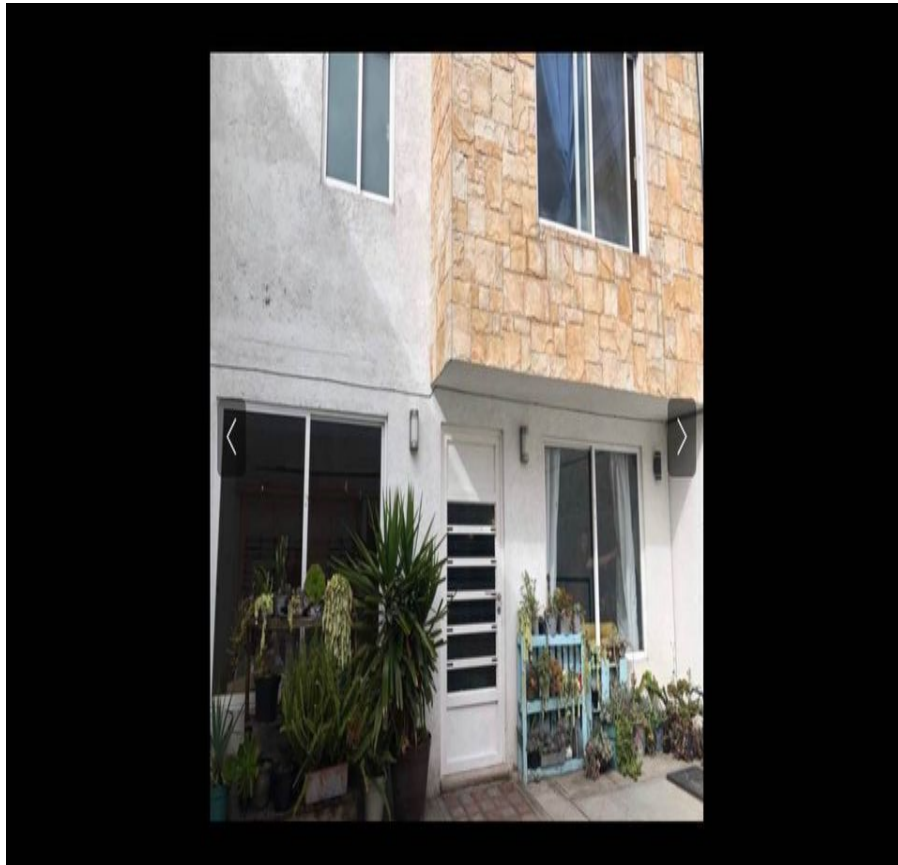

¡ENCONTRAMOS EL LUGAR PERFECTO PARA TI!

Código:  
32181

\$ 2,970,000.00 MXN

¡ENCONTRAMOS EL LUGAR PERFECTO PARA TI!

## CASA EN VENTA CERCA DE LA RECTA A CHOLULA

**Calle:** benito juarez **Col:** Santa Cruz Buenavista,  
Puebla, Puebla

### COMENTARIOS DEL VENDEDOR

Casa Estilo Contemporáneo con magníficos espacios , ubicación ,Amplios y cómodos espacios Cerca de Centros comerciales , colegios y áreas de oficinas Comunicación inmediata por Bulevares y avenidas . ¡Bienvenido a tu nuevo hogar! Esta espaciosa y encantadora casa de dos pisos se encuentra en un tranquilo fraccionamiento, perfecto para una vida familiar. Con una ubicación conveniente , Cerca de Centros comerciales , colegios y áreas de oficinas,Bulevares ,periférico Oriente ,IMMSS ,C20 Gran calera . Esta propiedad es ideal para aquellos que buscan comodidad y comodidades a su alcance. La casa cuenta con 3 amplias habitaciones, cada una con su propio baño completo, lo que la hace ideal para familias numerosas o para recibir a invitados. frente a hermosa área verde . En resumen, esta casa en venta ofrece una vida cómoda y en un vecindario tranquilo y conveniente. Con sus amplias habitaciones, diseño de acabados residenciales , esta propiedad es perfecta para aquellos que buscan un hogar familiar elegante y funcional. ¡Ven a visitarla y descubre tu nuevo hogar hoy mismo! \*Precio NEGOCIABLE \* . EasyBroker ID: EB-NC7242