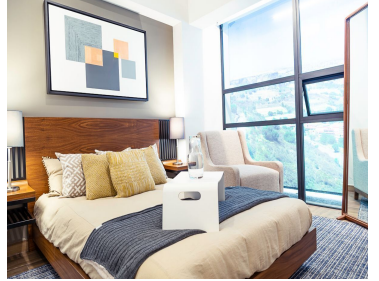

DATOS DEL VENDEDOR

Nombre: contacto@grupoinmocab.co

Télefono:+525626721286

¡ENCONTRAMOS EL LUGAR PERFECTO PARA TI!

www.pinmx.com