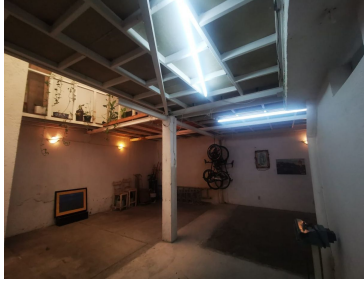

¡ENCONTRAMOS EL LUGAR PERFECTO PARA TI!

www.pinmx.com