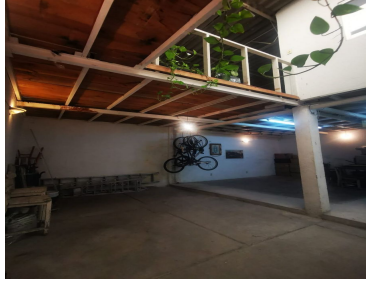

¡ENCONTRAMOS EL LUGAR PERFECTO PARA TI!

www.pinmx.com