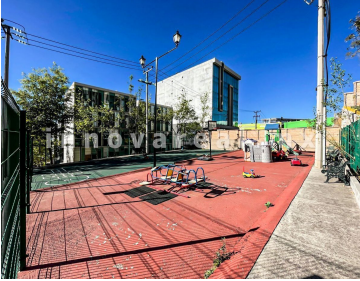

¡ENCONTRAMOS EL LUGAR PERFECTO PARA TI!

www.pinmx.com