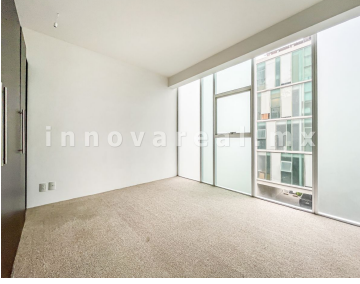

¡ENCONTRAMOS EL LUGAR PERFECTO PARA TI!

www.pinmx.com