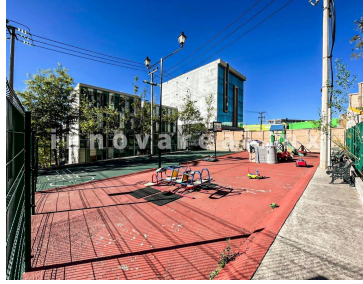

¡ENCONTRAMOS EL LUGAR PERFECTO PARA TI!

www.pinmx.com