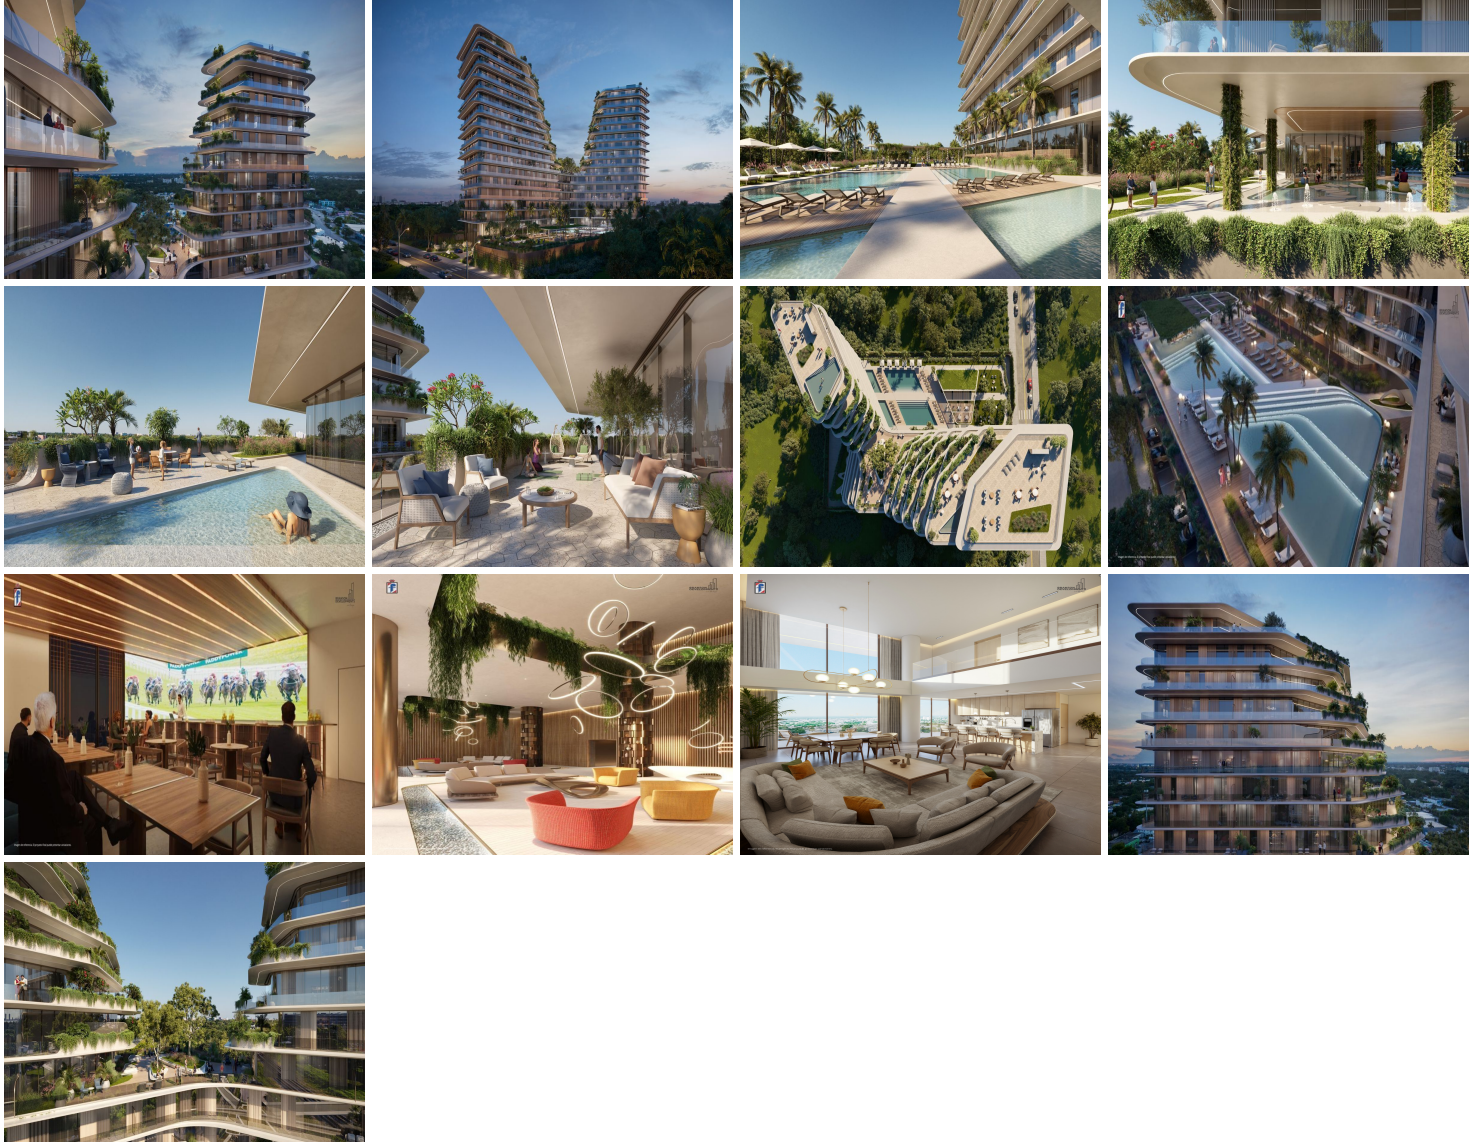

DATOS DEL VENDEDOR

Nombre: fsalazar@nisabienesraices.com

Teléfono:9997509991

¡ENCONTRAMOS EL LUGAR PERFECTO PARA TI!

www.pinmx.com