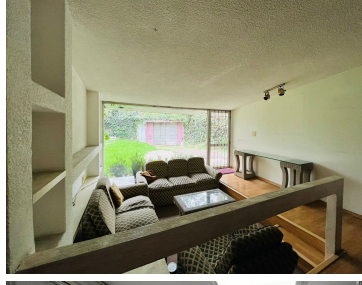

¡ENCONTRAMOS EL LUGAR PERFECTO PARA TI!

www.pinmx.com