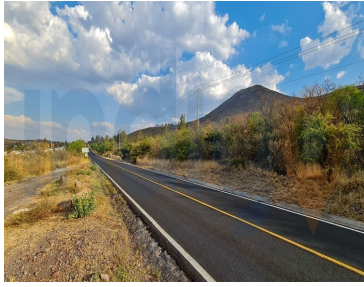

¡ENCONTRAMOS EL LUGAR PERFECTO PARA TI!

www.pinmx.com