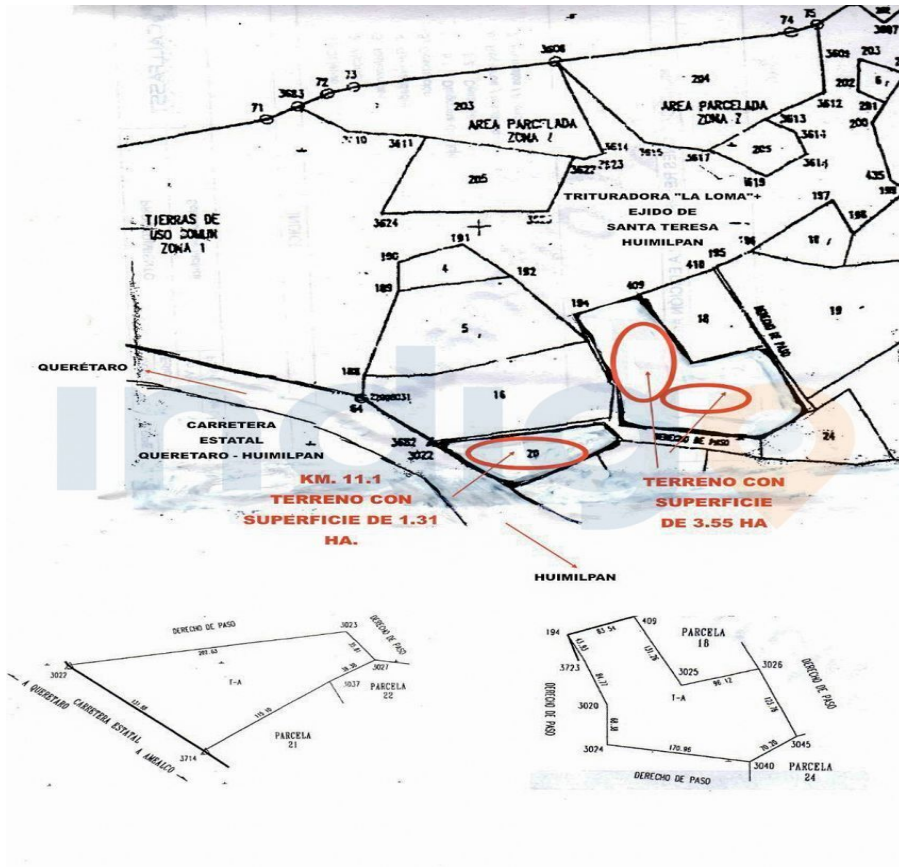

¡ENCONTRAMOS EL LUGAR PERFECTO PARA TI!

Código:  
32008

\$ 38,888,000.00 MXN

¡ENCONTRAMOS EL LUGAR PERFECTO PARA TI!

## TERRENO EN VENTA CAMINO A HUIMILPAN

Calle: Col: Santa Teresa,  
Huimilpan, Querétaro

### COMENTARIOS DEL VENDEDOR

Macrolote en venta a 7 minutos del Parque Cimatarío y a 14 minutos de Centro Sur. Km 11 carretera a Humilpan. Total de Hectáreas 4.86 Frente a pie de carretera 131 m Ideal para lotificar terrenos campestres, centro recreativo, cabañas, área de restaurantes, hotel campestre etc. EasyBroker ID: EB-KM4928