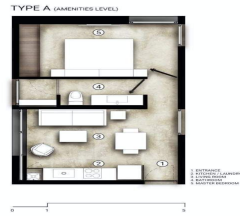

DATOS DEL VENDEDOR

Nombre: goodlifetulum@outlook.com

Télefono:9843215155

¡ENCONTRAMOS EL LUGAR PERFECTO PARA TI!

www.pinmx.com