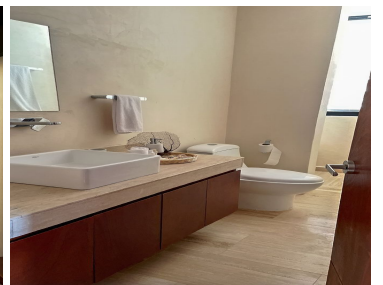

DATOS DEL VENDEDOR

Nombre: goodlifetulum@outlook.com

Télefono:9843215155

¡ENCONTRAMOS EL LUGAR PERFECTO PARA TI!

www.pinmx.com