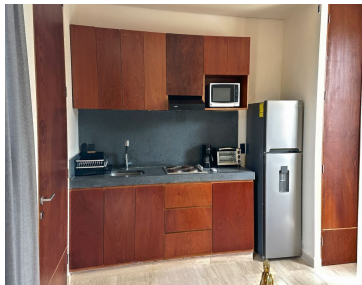

DATOS DEL VENDEDOR

Nombre: goodlifetulum@outlook.com

Télefono:9843215155

¡ENCONTRAMOS EL LUGAR PERFECTO PARA TI!

www.pinmx.com