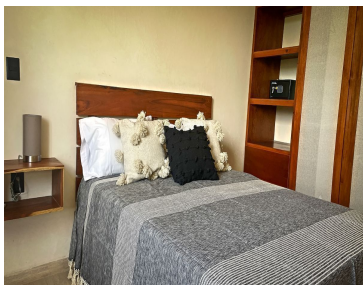

DATOS DEL VENDEDOR

Nombre: goodlifetulum@outlook.com

Télefono:9843215155

¡ENCONTRAMOS EL LUGAR PERFECTO PARA TI!

www.pinmx.com