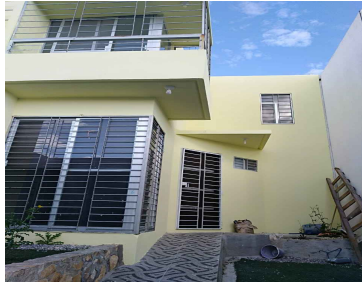

¡ENCONTRAMOS EL LUGAR PERFECTO PARA TI!

www.pinmx.com