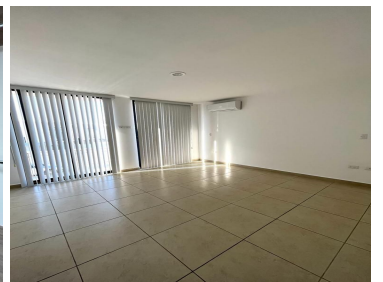

DATOS DEL VENDEDOR

Nombre: redomaestate@gmail.com

Télefono:5531720109

¡ENCONTRAMOS EL LUGAR PERFECTO PARA TI!

www.pinmx.com