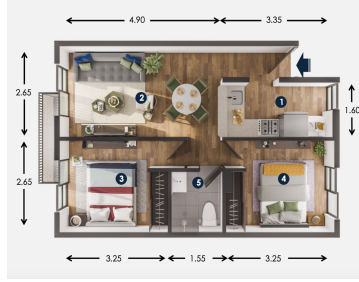

¡ENCONTRAMOS EL LUGAR PERFECTO PARA TI!

www.pinmx.com