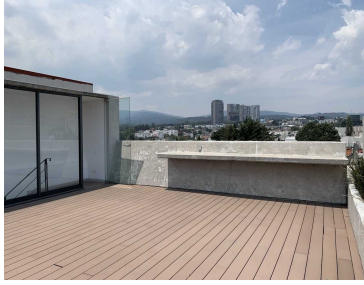

www.pinmx.com