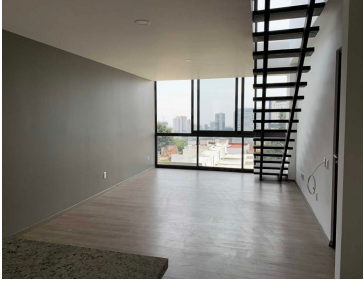

¡ENCONTRAMOS EL LUGAR PERFECTO PARA TI!