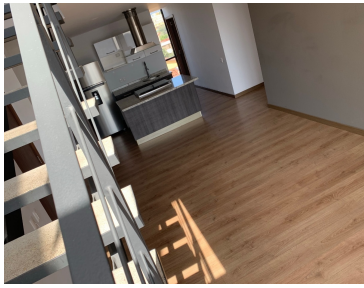

www.pinmx.com