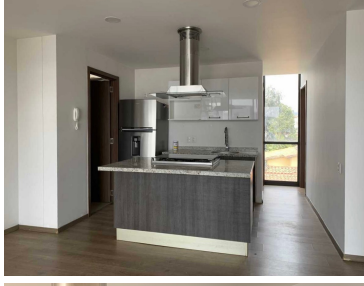

¡ENCONTRAMOS EL LUGAR PERFECTO PARA TI!