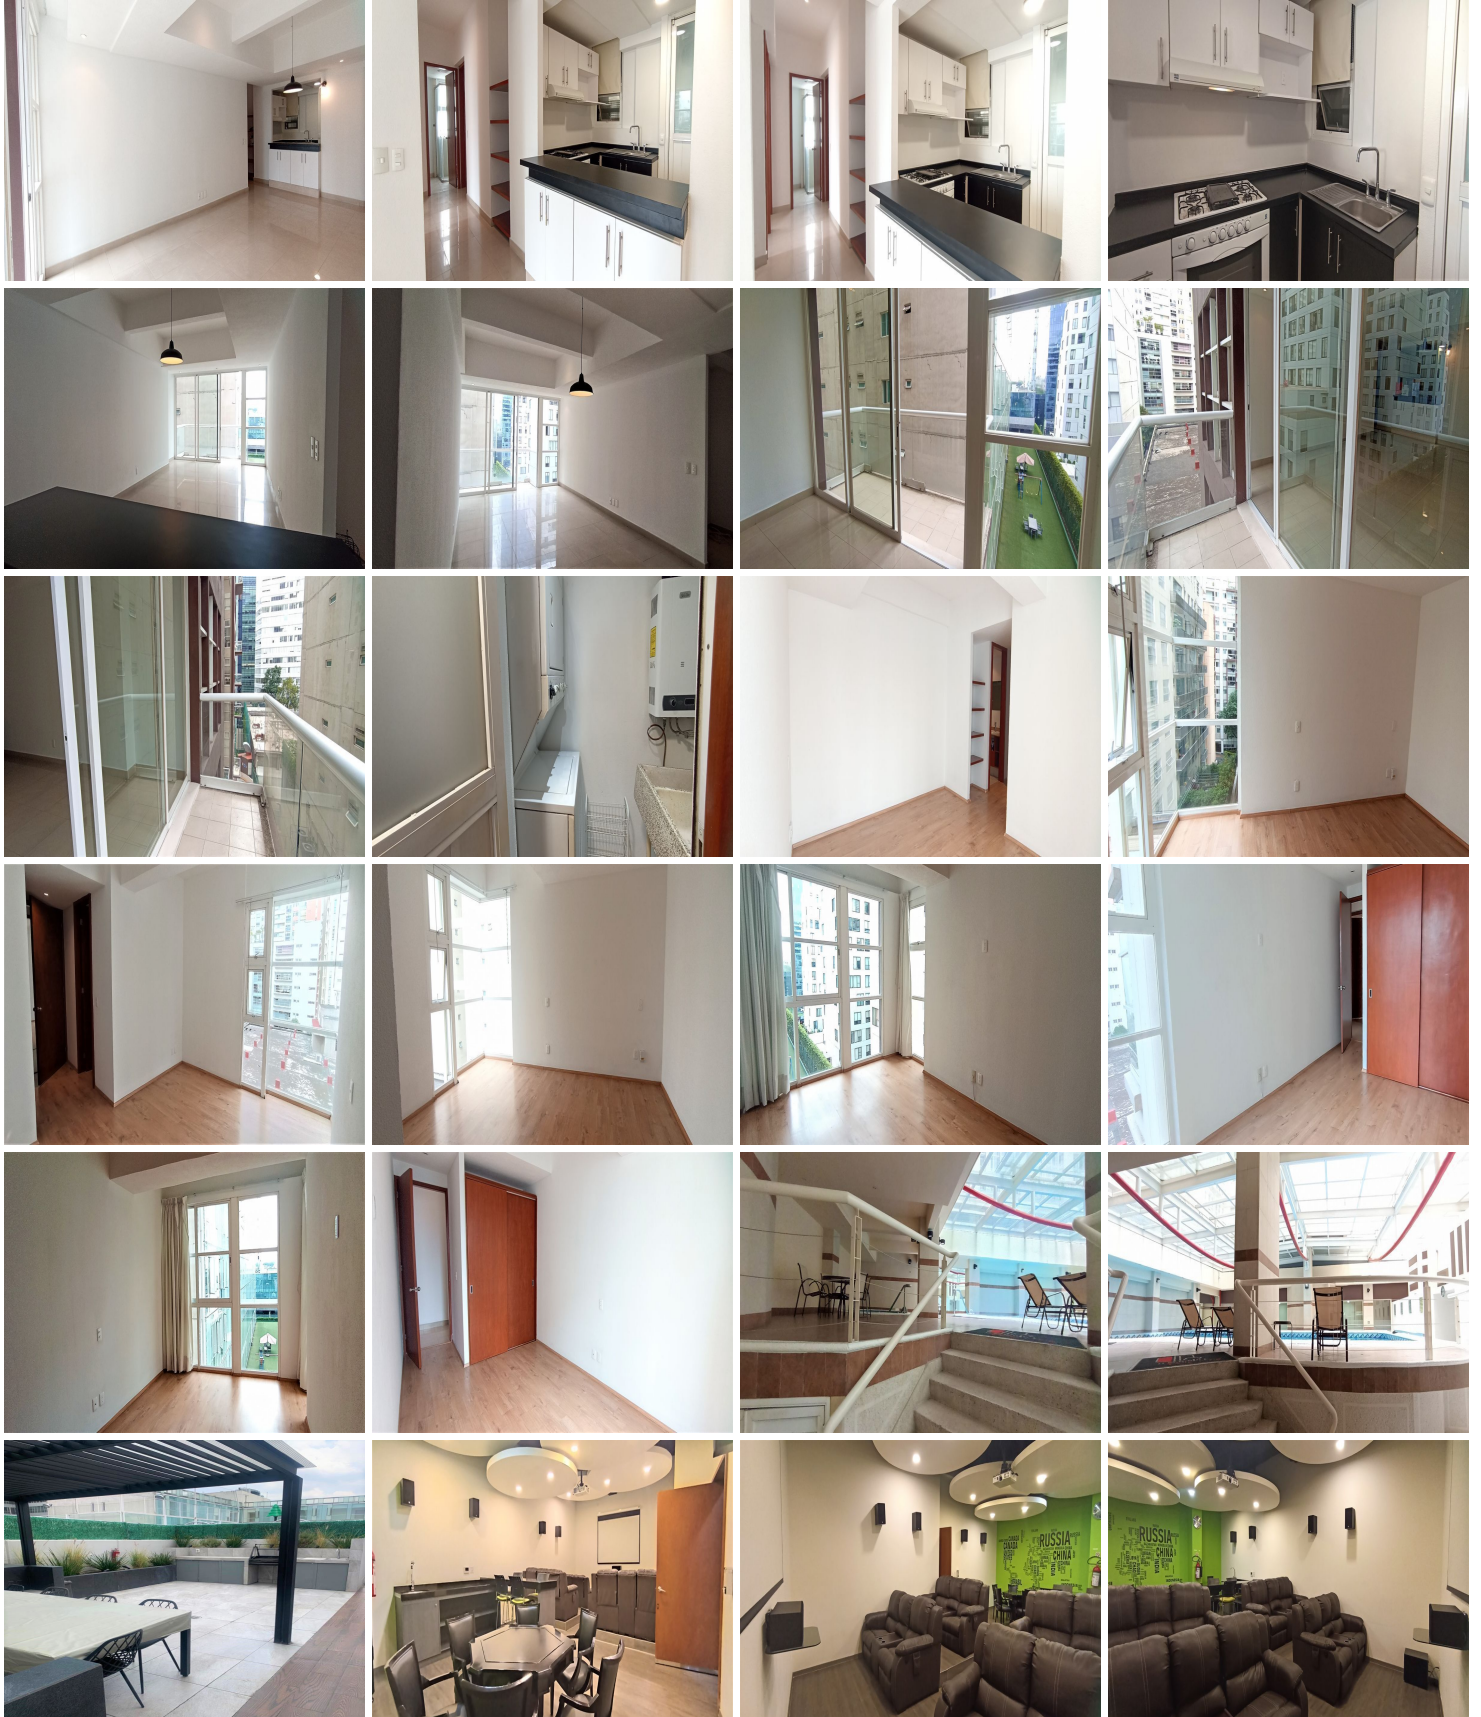

DATOS DEL VENDEDOR

Nombre: contacto@sierramarinmobiliaria

Télefono:5522440384

¡ENCONTRAMOS EL LUGAR PERFECTO PARA TI!