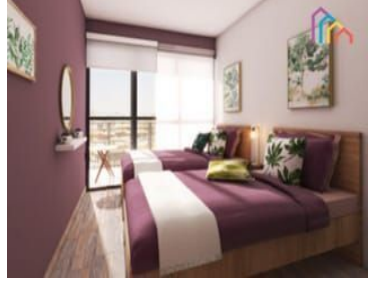

¡ENCONTRAMOS EL LUGAR PERFECTO PARA TI!

www.pinmx.com