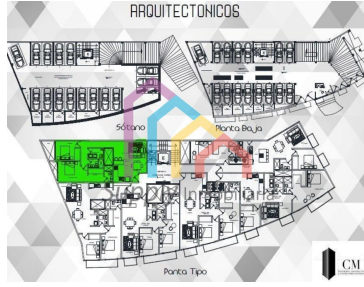

¡ENCONTRAMOS EL LUGAR PERFECTO PARA TI!

www.pinmx.com