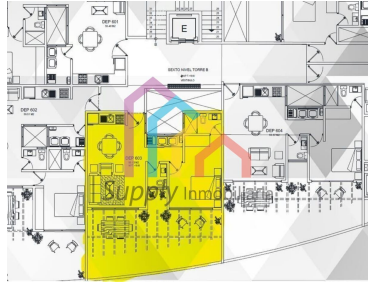

DATOS DEL VENDEDOR

Nombre: supplyinmobiliaria@gmail.com

Télefono:5618362073

¡ENCONTRAMOS EL LUGAR PERFECTO PARA TI!

www.pinmx.com