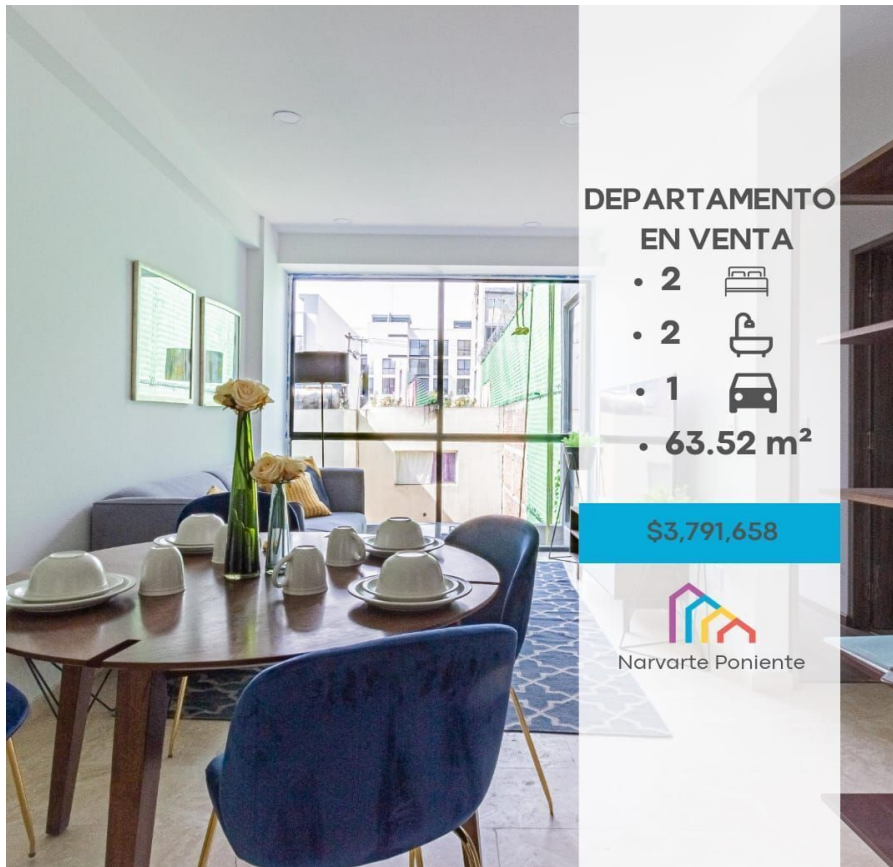

¡ENCONTRAMOS EL LUGAR PERFECTO PARA TI!

Código:
31882

\$ 3,791,658.00 MXN

¡ENCONTRAMOS EL LUGAR PERFECTO PARA TI!

Venta Departamento Desarrollo Cuauhtémoc 661, Narvarte

Calle: Av Cuauhtémoc **Col:** Narvarte Poniente,
Benito Juárez, Ciudad de México

COMENTARIOS DEL VENDEDOR

Desarrollo habitacional muy céntrico, ubicado en la Narvarte Pte. la zona está rodeada de parques, centros comerciales, bares, restaurantes, cafés, entre otros. Excelentes vías de acceso y salida, así como servicios y facilidades de transporte. Departamentos diseñados para darte un estilo de vida único, espacios amplios y luminosos con acabados de lujos. Cocina integral, área de lavado, estacionamiento a piso y bodega incluida. Amenidades de lujo como: elevador, vigilancia, roof garden común y privado. Desarrollo de 38 deptos. EasyBroker ID: EB-KA7577