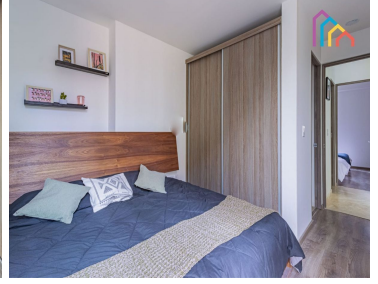

¡ENCONTRAMOS EL LUGAR PERFECTO PARA TI!

www.pinmx.com