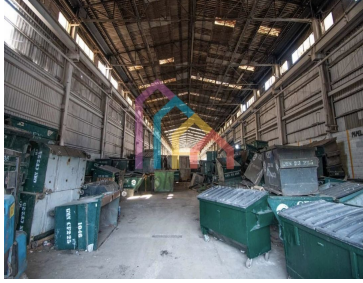

¡ENCONTRAMOS EL LUGAR PERFECTO PARA TI!

www.pinmx.com