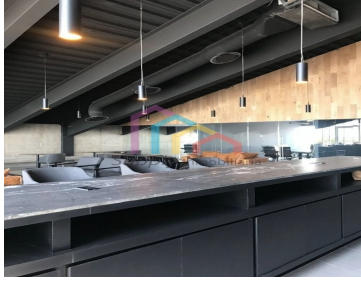

COMENTARIOS DEL VENDEDOR

OPORTUNIDAD PISO COMPLETO Excelente para corporativo. Piso completo de 560 m2 Con hermosa vista a la Ciudad sobre Periférico en corredor Mixcoac. Totalmente nuevo y moderno. Baños para hombres y mujeres completamente exclusivos. 16 Estacionamientos robotizados. Roof Garden común que tendrá salas de juntas y cómodos espacios. mantenimiento \$70mxx m2 Asesor Esly Raygoza. EasyBroker ID: EB-ES8574

 0  0   560.00  16 

DATOS DEL VENDEDOR

Nombre: supplyinmobiliaria@gmail.com

Télefono:5618362073

¡ENCONTRAMOS EL LUGAR PERFECTO PARA TI!

OFICINA
EN RENTA
560.00 m²
• 2 1/2 baños
OFICINA A ESTREMAR
San Jardino Lido.
\$235.200
MAGDALENA CONTRERAS