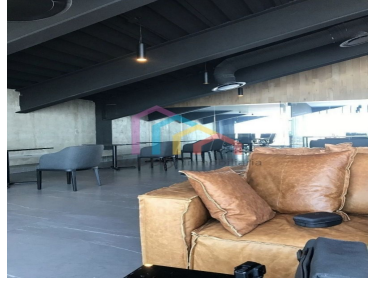

¡ENCONTRAMOS EL LUGAR PERFECTO PARA TI!

OFICINA
EN RENTA
560.00 m²
• 2 1/2 baños
OFICINA A ESTREMAR
San Jardino Lido.
$235.200
MAGDALENA CONTRERAS

www.pinmx.com