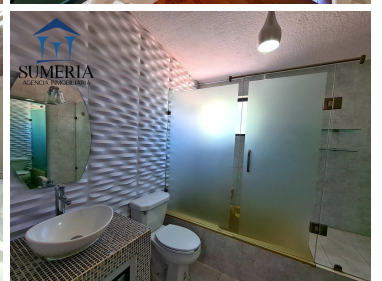

DATOS DEL VENDEDOR

Nombre: Sumeriaimmobiliariacuu@gmail.com

Télefono: 6142530531

¡ENCONTRAMOS EL LUGAR PERFECTO PARA TI!

www.pinmx.com