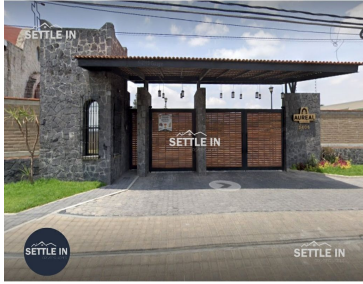

www.pinnmx.com