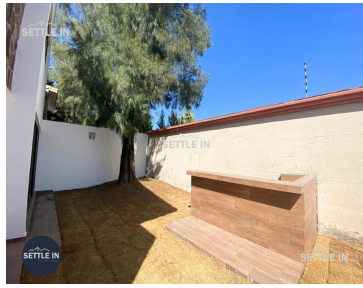

www.pinnmx.com