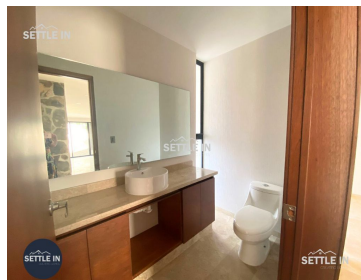

DATOS DEL VENDEDOR

Nombre: arocha@settleinpuebla.com

Télefono: 2231214838

¡ENCONTRAMOS EL LUGAR PERFECTO PARA TI!