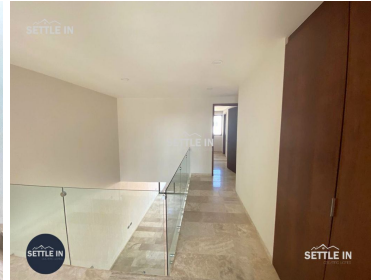

DATOS DEL VENDEDOR

Nombre: arocha@settleinpuebla.com

Télefono: 2231214838

¡ENCONTRAMOS EL LUGAR PERFECTO PARA TI!