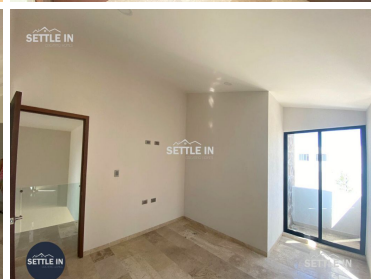

DATOS DEL VENDEDOR

Nombre: arocha@settleinpuebla.com

Télefono: 2231214838

¡ENCONTRAMOS EL LUGAR PERFECTO PARA TI!