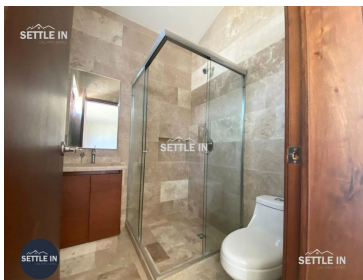

DATOS DEL VENDEDOR

Nombre: arocha@settleinpuebla.com

Télefono: 2231214838

¡ENCONTRAMOS EL LUGAR PERFECTO PARA TI!