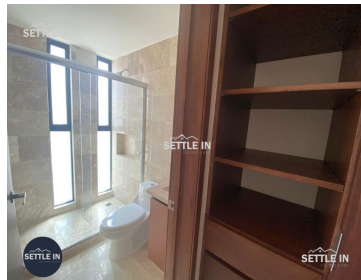

DATOS DEL VENDEDOR

Nombre: arocha@settleinpuebla.com

Télefono: 2231214838

¡ENCONTRAMOS EL LUGAR PERFECTO PARA TI!