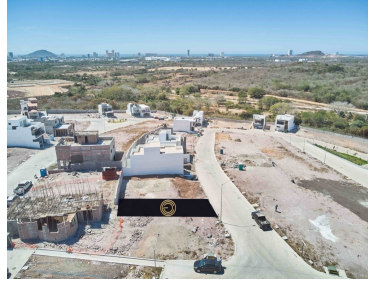

¡ENCONTRAMOS EL LUGAR PERFECTO PARA TI!

www.pinmx.com