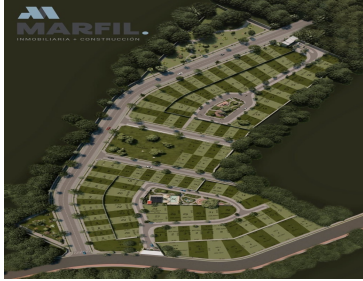

¡ENCONTRAMOS EL LUGAR PERFECTO PARA TI!

www.pinmx.com