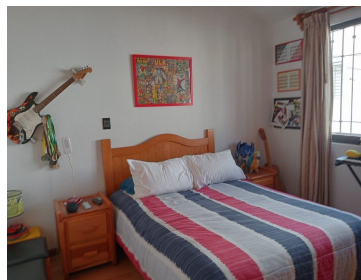

DATOS DEL VENDEDOR

Nombre: inmobiliaria@propiedadesonline

Teléfono: 7225565585

¡ENCONTRAMOS EL LUGAR PERFECTO PARA TI!

www.pinmx.com