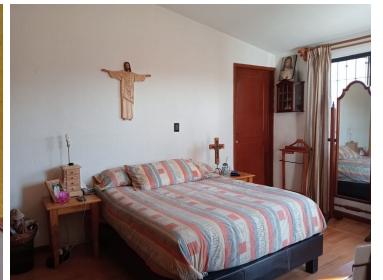

DATOS DEL VENDEDOR

Nombre: inmobiliaria@propiedadesonline

Teléfono: 7225565585

¡ENCONTRAMOS EL LUGAR PERFECTO PARA TI!

www.pinmx.com