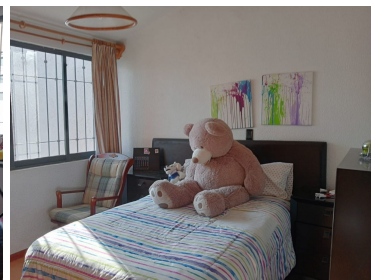

DATOS DEL VENDEDOR

Nombre: inmobiliaria@propiedadesonline

Teléfono: 7225565585

¡ENCONTRAMOS EL LUGAR PERFECTO PARA TI!

www.pinmx.com