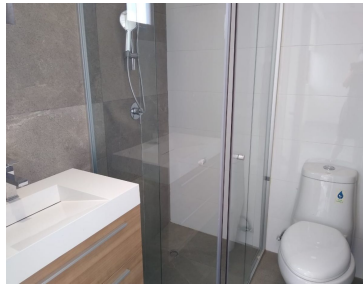

www.pinmx.com