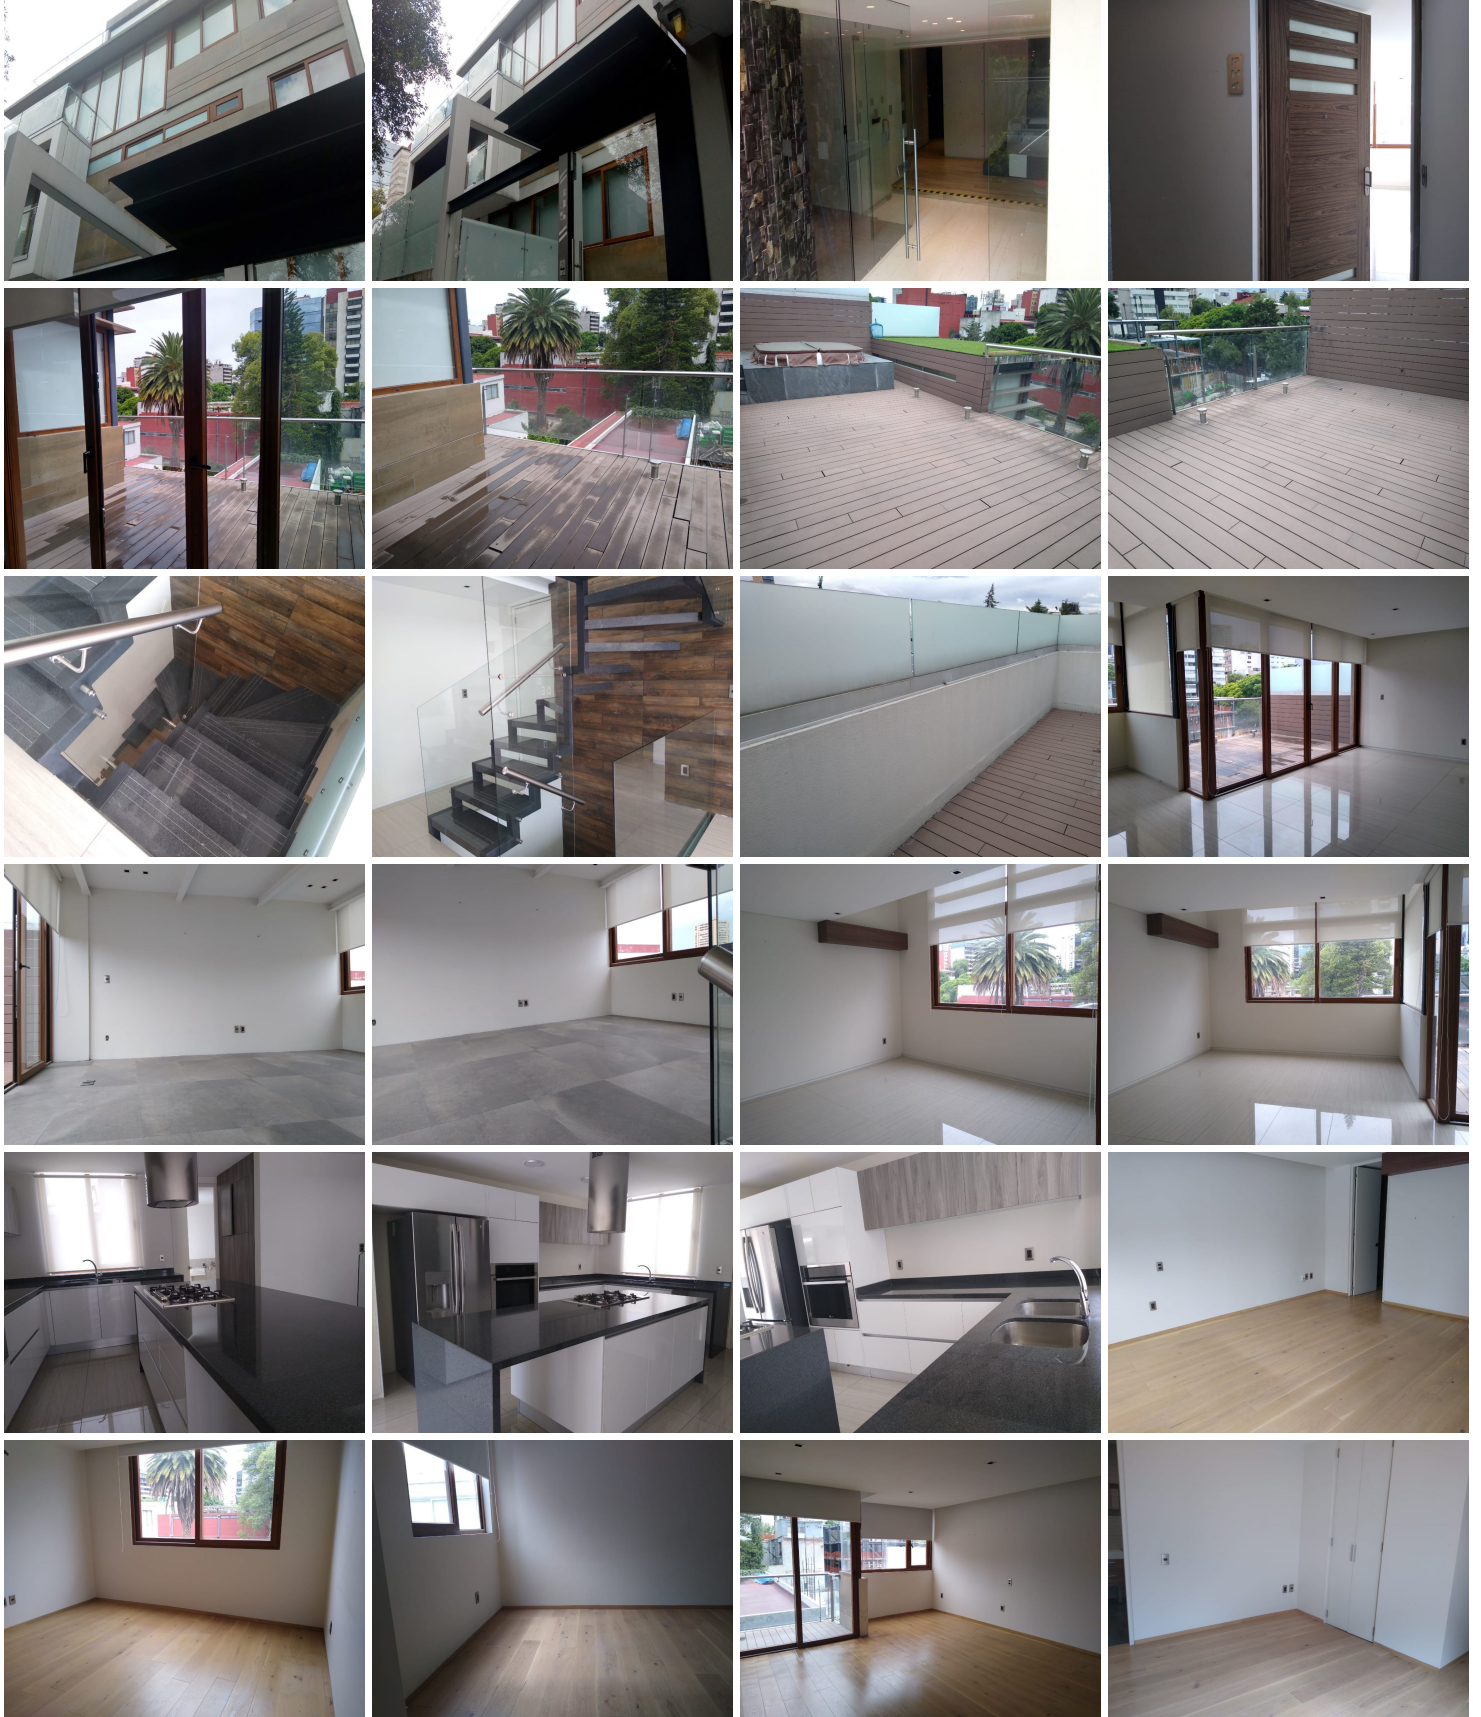

DATOS DEL VENDEDOR

Nombre: sonia.maynez@bemus.com.

Télefono:5513206270 / 552888580

¡ENCONTRAMOS EL LUGAR PERFECTO PARA TI!