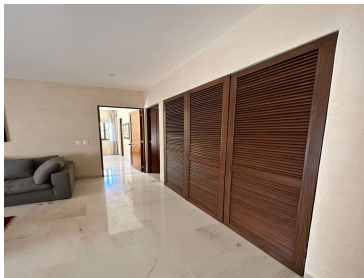

DATOS DEL VENDEDOR

Nombre: contacto@propiedadesporintern

Télefono:9991912406

¡ENCONTRAMOS EL LUGAR PERFECTO PARA TI!

www.pinmx.com