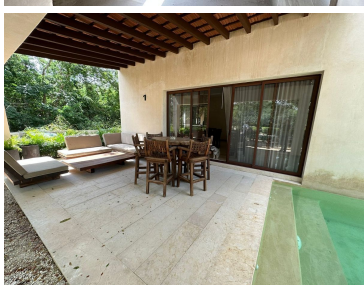

DATOS DEL VENDEDOR

Nombre: contacto@propiedadesporintern

Télefono:9991912406

¡ENCONTRAMOS EL LUGAR PERFECTO PARA TI!

www.pinmx.com