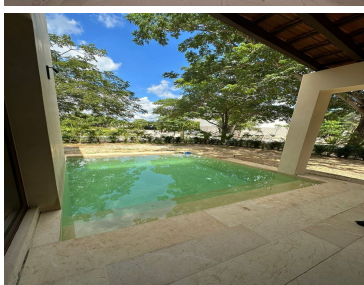

DATOS DEL VENDEDOR

Nombre: contacto@propiedadesporintern

Télefono:9991912406

¡ENCONTRAMOS EL LUGAR PERFECTO PARA TI!

www.pinmx.com