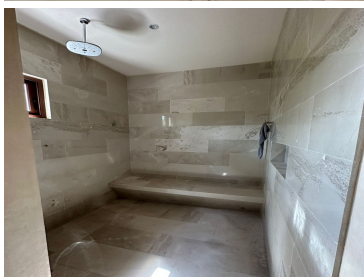

DATOS DEL VENDEDOR

Nombre: contacto@propiedadesporintern

Télefono:9991912406

¡ENCONTRAMOS EL LUGAR PERFECTO PARA TI!

www.pinmx.com