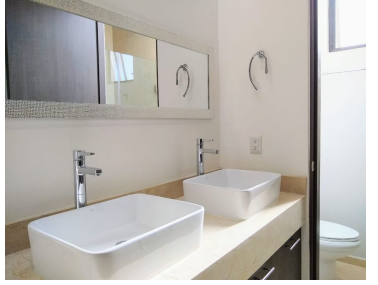

www.pinmx.com