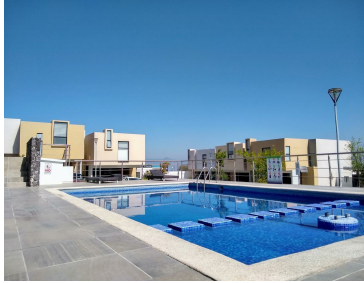

DATOS DEL VENDEDOR

Nombre: inmobiliaria-relax@outlook.c

Teléfono:442 214 8462

¡ENCONTRAMOS EL LUGAR PERFECTO PARA TI!

www.pinmx.com