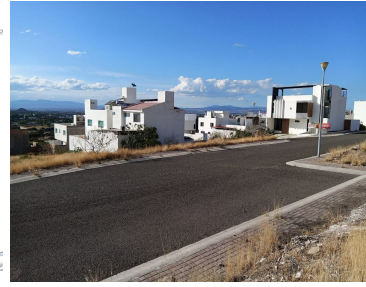

¡ENCONTRAMOS EL LUGAR PERFECTO PARA TI!

www.pinmx.com