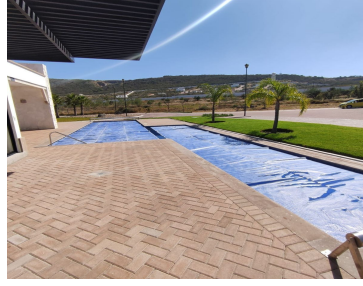

¡ENCONTRAMOS EL LUGAR PERFECTO PARA TI!

www.pinmx.com