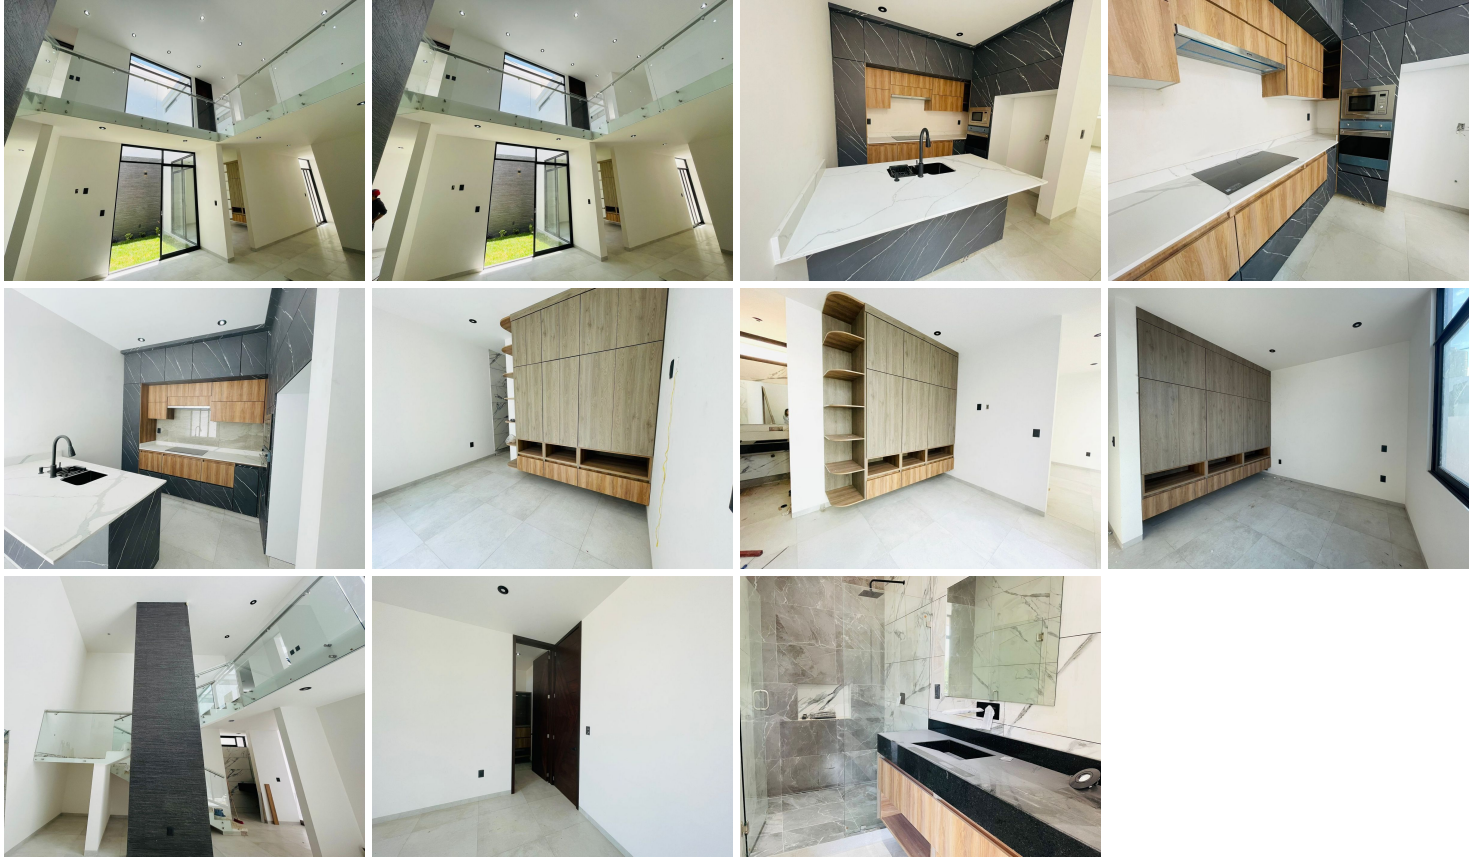

DATOS DEL VENDEDOR

Nombre: servicio.clientes@innovamx.com

Teléfono: 4736880029

¡ENCONTRAMOS EL LUGAR PERFECTO PARA TI!

www.pinmx.com