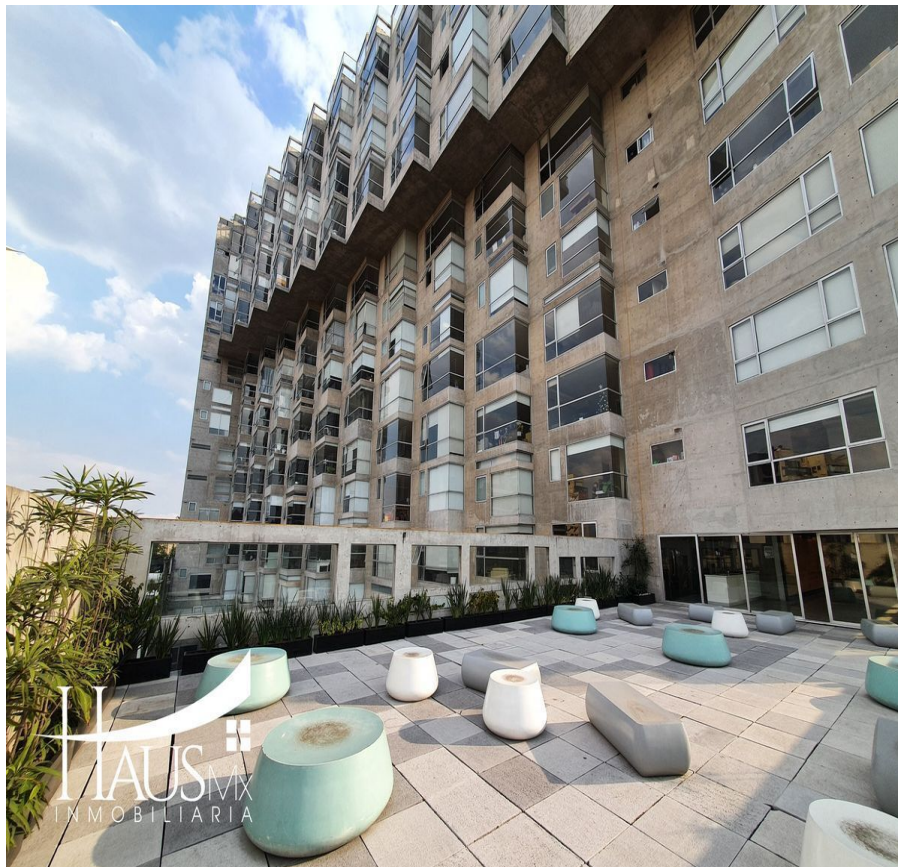

¡ENCONTRAMOS EL LUGAR PERFECTO PARA TI!

Código:
31424

\$ 7,580,000.00 MXN

¡ENCONTRAMOS EL LUGAR PERFECTO PARA TI!

Hermoso departamento en la Condesa

Calle: Zamora **Col:** Condesa,
Cuauhtémoc, Ciudad de México

COMENTARIOS DEL VENDEDOR

La colonia Condesa es muy conocida por la gran cantidad de cafés, librerías, restaurantes, galerías y boutiques, así como por su vida cultural y nocturna, comparte su frontera y espíritu bohemio con las colonias vecinas como la Hipódromo Condesa y Roma. En esta colonia se encuentra este exclusivo conjunto llamado Capital Condesa, el hermoso departamento de 2 plantas en el décimo y onceavo piso, con una excelente vista de la Ciudad de México. Este conjunto cuenta con Alberca, gimnasio, salón y terraza de eventos con vista al Castillo de Chapultepec y vigilancia las 24 horas. Se puede adquirir con los muebles. Ven y conoce este excelente departamento único en esta ubicación. EasyBroker ID: EB-JL2339