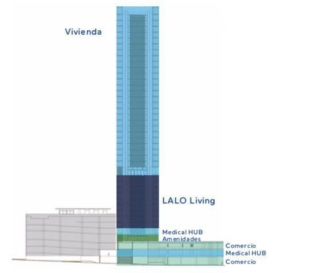

LALO Living

Ubicación estratégica