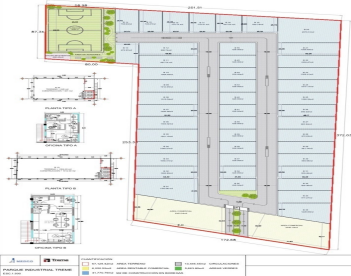

¡ENCONTRAMOS EL LUGAR PERFECTO PARA TI!

CASETA DE ACCESO | Autos y peatones con acceso controlado

Código:
31305

\$ 12,600.00 MXN

¡ENCONTRAMOS EL LUGAR PERFECTO PARA TI!

Gran oportunidad de inversión. Bodega en preventa en Santa Catarina, NL

Calle: Luis Donaldo Colosio Murrieta **Col:** 27 de Mayo,
Santa Catarina, Nuevo León

COMENTARIOS DEL VENDEDOR

Extraordinario Parque Industrial en Santa Catarina N.L. Preventa de bodegas con las siguientes características: - Terreno de 6.4 hectáreas - Bodegas desde 620m hasta 1,000m o mas. - Oficina en segundo nivel 60m - Estacionamiento techado con 4 cajones - Altura 8 metros - Cortina para entrada de trailer El Parque Industrial cuenta con amenidades como asadores, área de eventos y una cancha fútbol 7. Ubicación estratégica en la Av. Luis Donaldo Colosio en Santa Catarina N.L. Un diseño moderno, minimalista y que se adapta a cualquier giro de negocio. El precio de preventa es de \$12,600 x m. Tiempo de entrega de 3 a 6 meses después de la firma del contrato. EasyBroker ID: EB-LP5226

 0  0   1000.00  

¡ENCONTRAMOS EL LUGAR PERFECTO PARA TI!

PARQUE INDUSTRIAL TREME

Un nuevo desarrollo que está por empezar construcción en Santa Catarina NL, con un diseño moderno y funcional que logra adaptarse a las necesidades de cualquier giro de negocio. Cuenta con una ubicación estratégica cerca de las principales carreteras de transporte con vías de acceso rápidas y eficientes. El proyecto contará con amenidades como: áreas verdes, salón de eventos, área de asadores y una Cancha de Fútbol 7.

- Buques desde 400m² - 1000m²
- Oficinas entre 400m² en un segundo nivel
- Seis columnas interiores y contra de brisa para el área de carga y descarga
- 34 espacios de estacionamiento techados
- 8.55 metros de altura con techos de 1 y 2 ejes
- Amenidades para el complejo