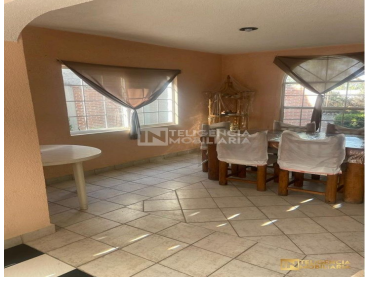

¡ENCONTRAMOS EL LUGAR PERFECTO PARA TI!

www.pinmx.com