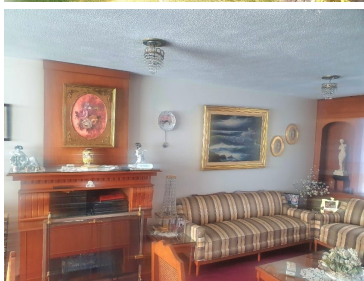

DATOS DEL VENDEDOR

Nombre: deloscobosygalicia@gmail.com

Télefono:+525528922923

¡ENCONTRAMOS EL LUGAR PERFECTO PARA TI!