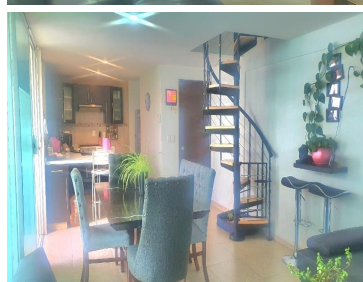

DATOS DEL VENDEDOR

Nombre: deloscobosygalicia@gmail.com

Télefono:+525528922923

¡ENCONTRAMOS EL LUGAR PERFECTO PARA TI!