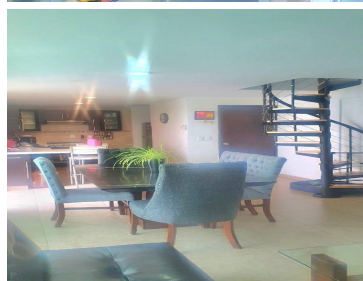

DATOS DEL VENDEDOR

Nombre: deloscobosygalicia@gmail.com

Télefono:+525528922923

¡ENCONTRAMOS EL LUGAR PERFECTO PARA TI!