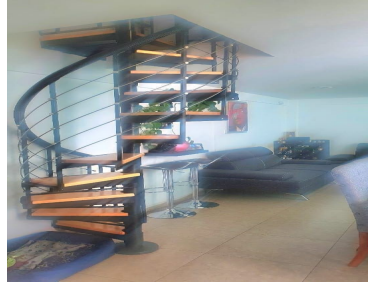

www.pinmx.com