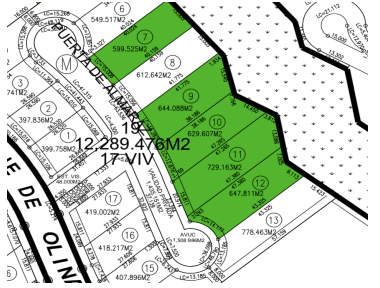

www.pinmx.com