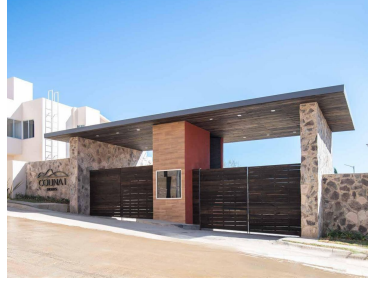

¡ENCONTRAMOS EL LUGAR PERFECTO PARA TI!

www.pinnmx.com