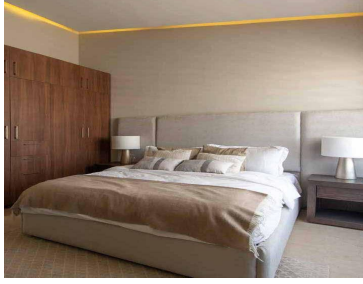

¡ENCONTRAMOS EL LUGAR PERFECTO PARA TI!

www.pinnmx.com