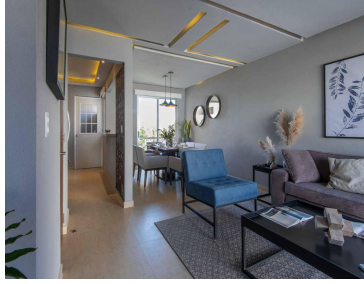

¡ENCONTRAMOS EL LUGAR PERFECTO PARA TI!

www.pinnmx.com