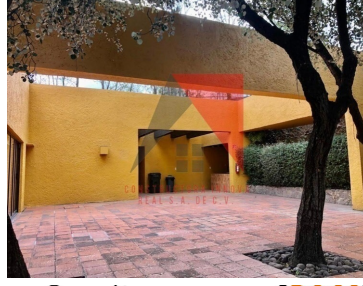

¡ENCONTRAMOS EL LUGAR PERFECTO PARA TI!

www.pinmx.com