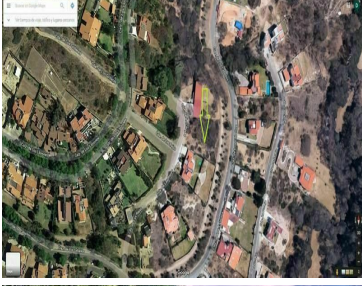

¡ENCONTRAMOS EL LUGAR PERFECTO PARA TI!

www.pinmx.com