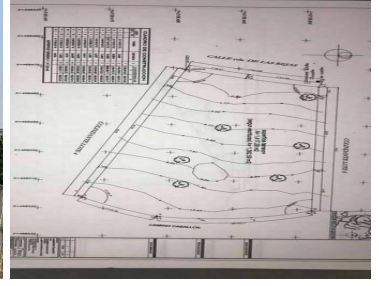

¡ENCONTRAMOS EL LUGAR PERFECTO PARA TI!

www.pinmx.com