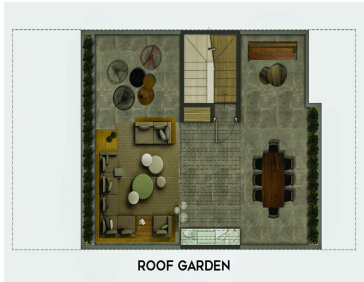

DATOS DEL VENDEDOR

Nombre: cinnovareal@hotmail.com

Télefono:5521655131

¡ENCONTRAMOS EL LUGAR PERFECTO PARA TI!

www.pinmx.com