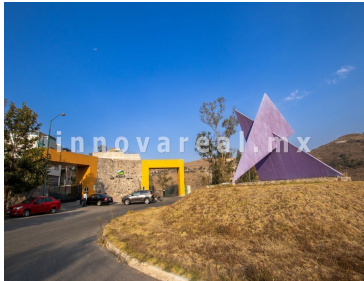

DATOS DEL VENDEDOR

Nombre: cinnovareal@hotmail.com

Télefono:5521655131

¡ENCONTRAMOS EL LUGAR PERFECTO PARA TI!

www.pinmx.com