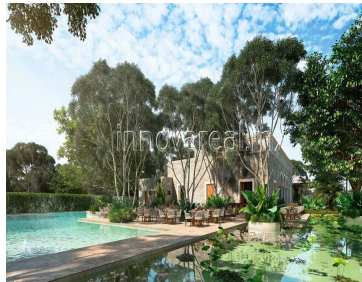

DATOS DEL VENDEDOR

Nombre: cinnovareal@hotmail.com

Télefono:5521655131

¡ENCONTRAMOS EL LUGAR PERFECTO PARA TI!

www.pinmx.com