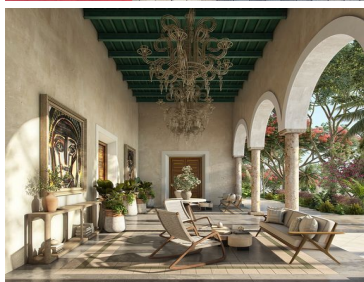

DATOS DEL VENDEDOR

Nombre: cinnovareal@hotmail.com

Télefono:5521655131

¡ENCONTRAMOS EL LUGAR PERFECTO PARA TI!

www.pinmx.com