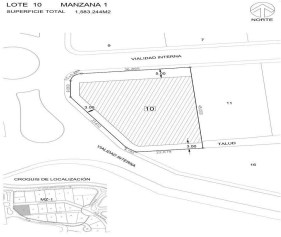

¡ENCONTRAMOS EL LUGAR PERFECTO PARA TI!

www.pinmx.com