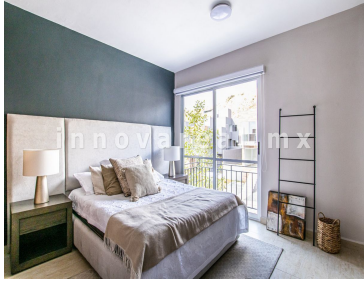

¡ENCONTRAMOS EL LUGAR PERFECTO PARA TI!

www.pinmx.com