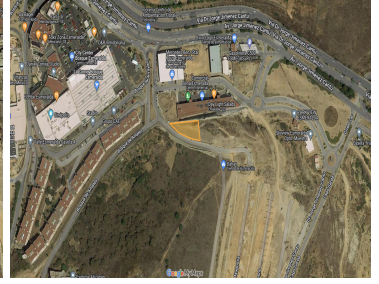

¡ENCONTRAMOS EL LUGAR PERFECTO PARA TI!

www.pinmx.com