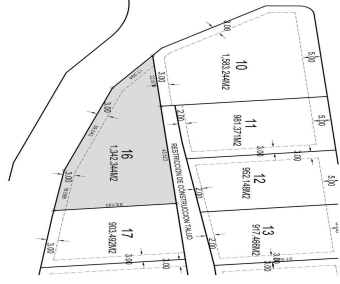

¡ENCONTRAMOS EL LUGAR PERFECTO PARA TI!

www.pinmx.com