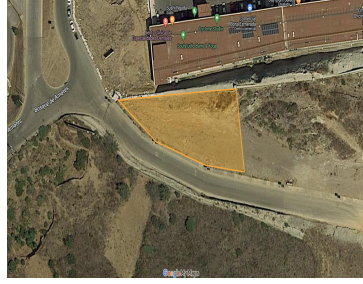

¡ENCONTRAMOS EL LUGAR PERFECTO PARA TI!

www.pinmx.com