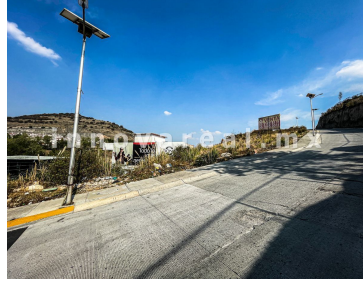

¡ENCONTRAMOS EL LUGAR PERFECTO PARA TI!

www.pinmx.com