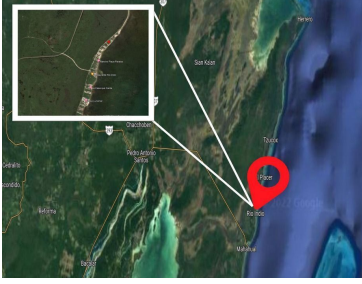

¡ENCONTRAMOS EL LUGAR PERFECTO PARA TI!

- Uso de Suelo residencial hotelero.
- Facilidades para obtener concesión de Zofemat.
- Se realiza sesion ante SEDATU.
- Precio por metro cuadrado 20% por debajo del Fair Market Value.
- ROI superior al 35 % en los primeros 5 años.