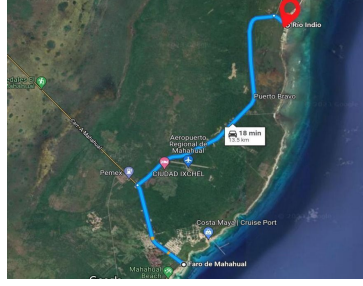

¡ENCONTRAMOS EL LUGAR PERFECTO PARA TI!

- Uso de Suelo residencial hotelero.
- Facilidades para obtener concesión de Zofemat.
- Se realiza sesion ante SEDATU.
- Precio por metro cuadrado 20% por debajo del Fair Market Value.
- ROI superior al 35 % en los primeros 5 años.