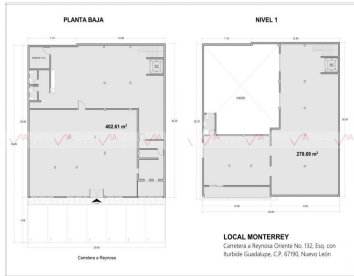

¡ENCONTRAMOS EL LUGAR PERFECTO PARA TI!

www.pinnmx.com