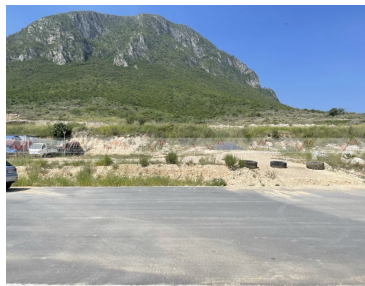

¡ENCONTRAMOS EL LUGAR PERFECTO PARA TI!

www.pinmex.com