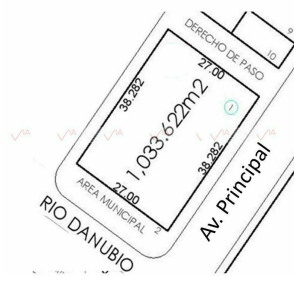

¡ENCONTRAMOS EL LUGAR PERFECTO PARA TI!

www.pinmx.com