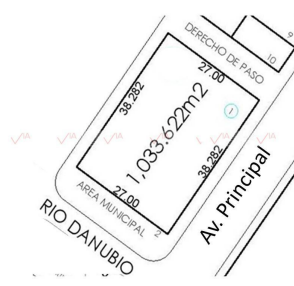

¡ENCONTRAMOS EL LUGAR PERFECTO PARA TI!

www.pinmx.com