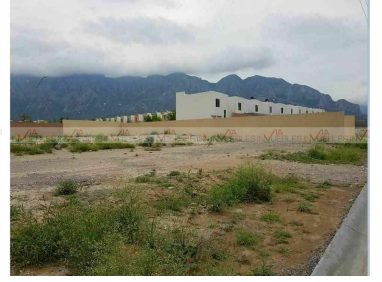

¡ENCONTRAMOS EL LUGAR PERFECTO PARA TI!

www.pinmx.com